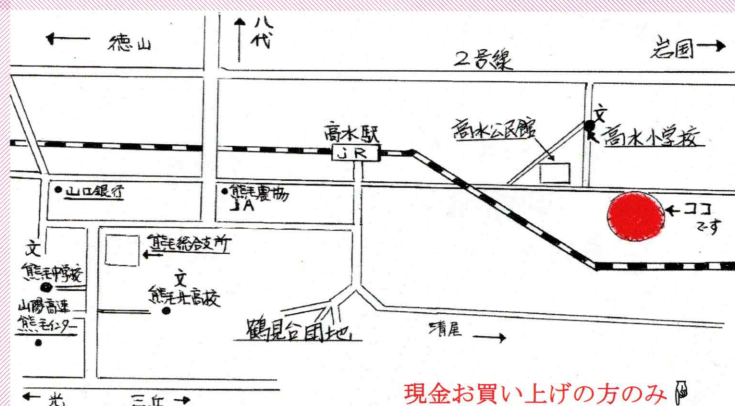

現金お買い上げの方のみ

☆自分の好みに合ったお酒を選んでください。

サービス券ははじめました⇒

重要☆飲酒事故多発警報!!ご自宅で利き酒してください

☆珍しい食品・うどん・そば・つまみ・缶詰め・ジュース

甘酒等・オリジナルグラス・猪口・枡・酒器木本硝子等限定入荷

☆ビール券・酒券ダンスの奥に眠っている券で買い物できますよ

サービス券

- ●現金で商品¥1,000お買い上げにつきサービス券を1枚差し上げます。
- ●この券10枚で¥200のお買い物ができます。

竹本本店

周南市大字樋口354-1

0833-91-0028